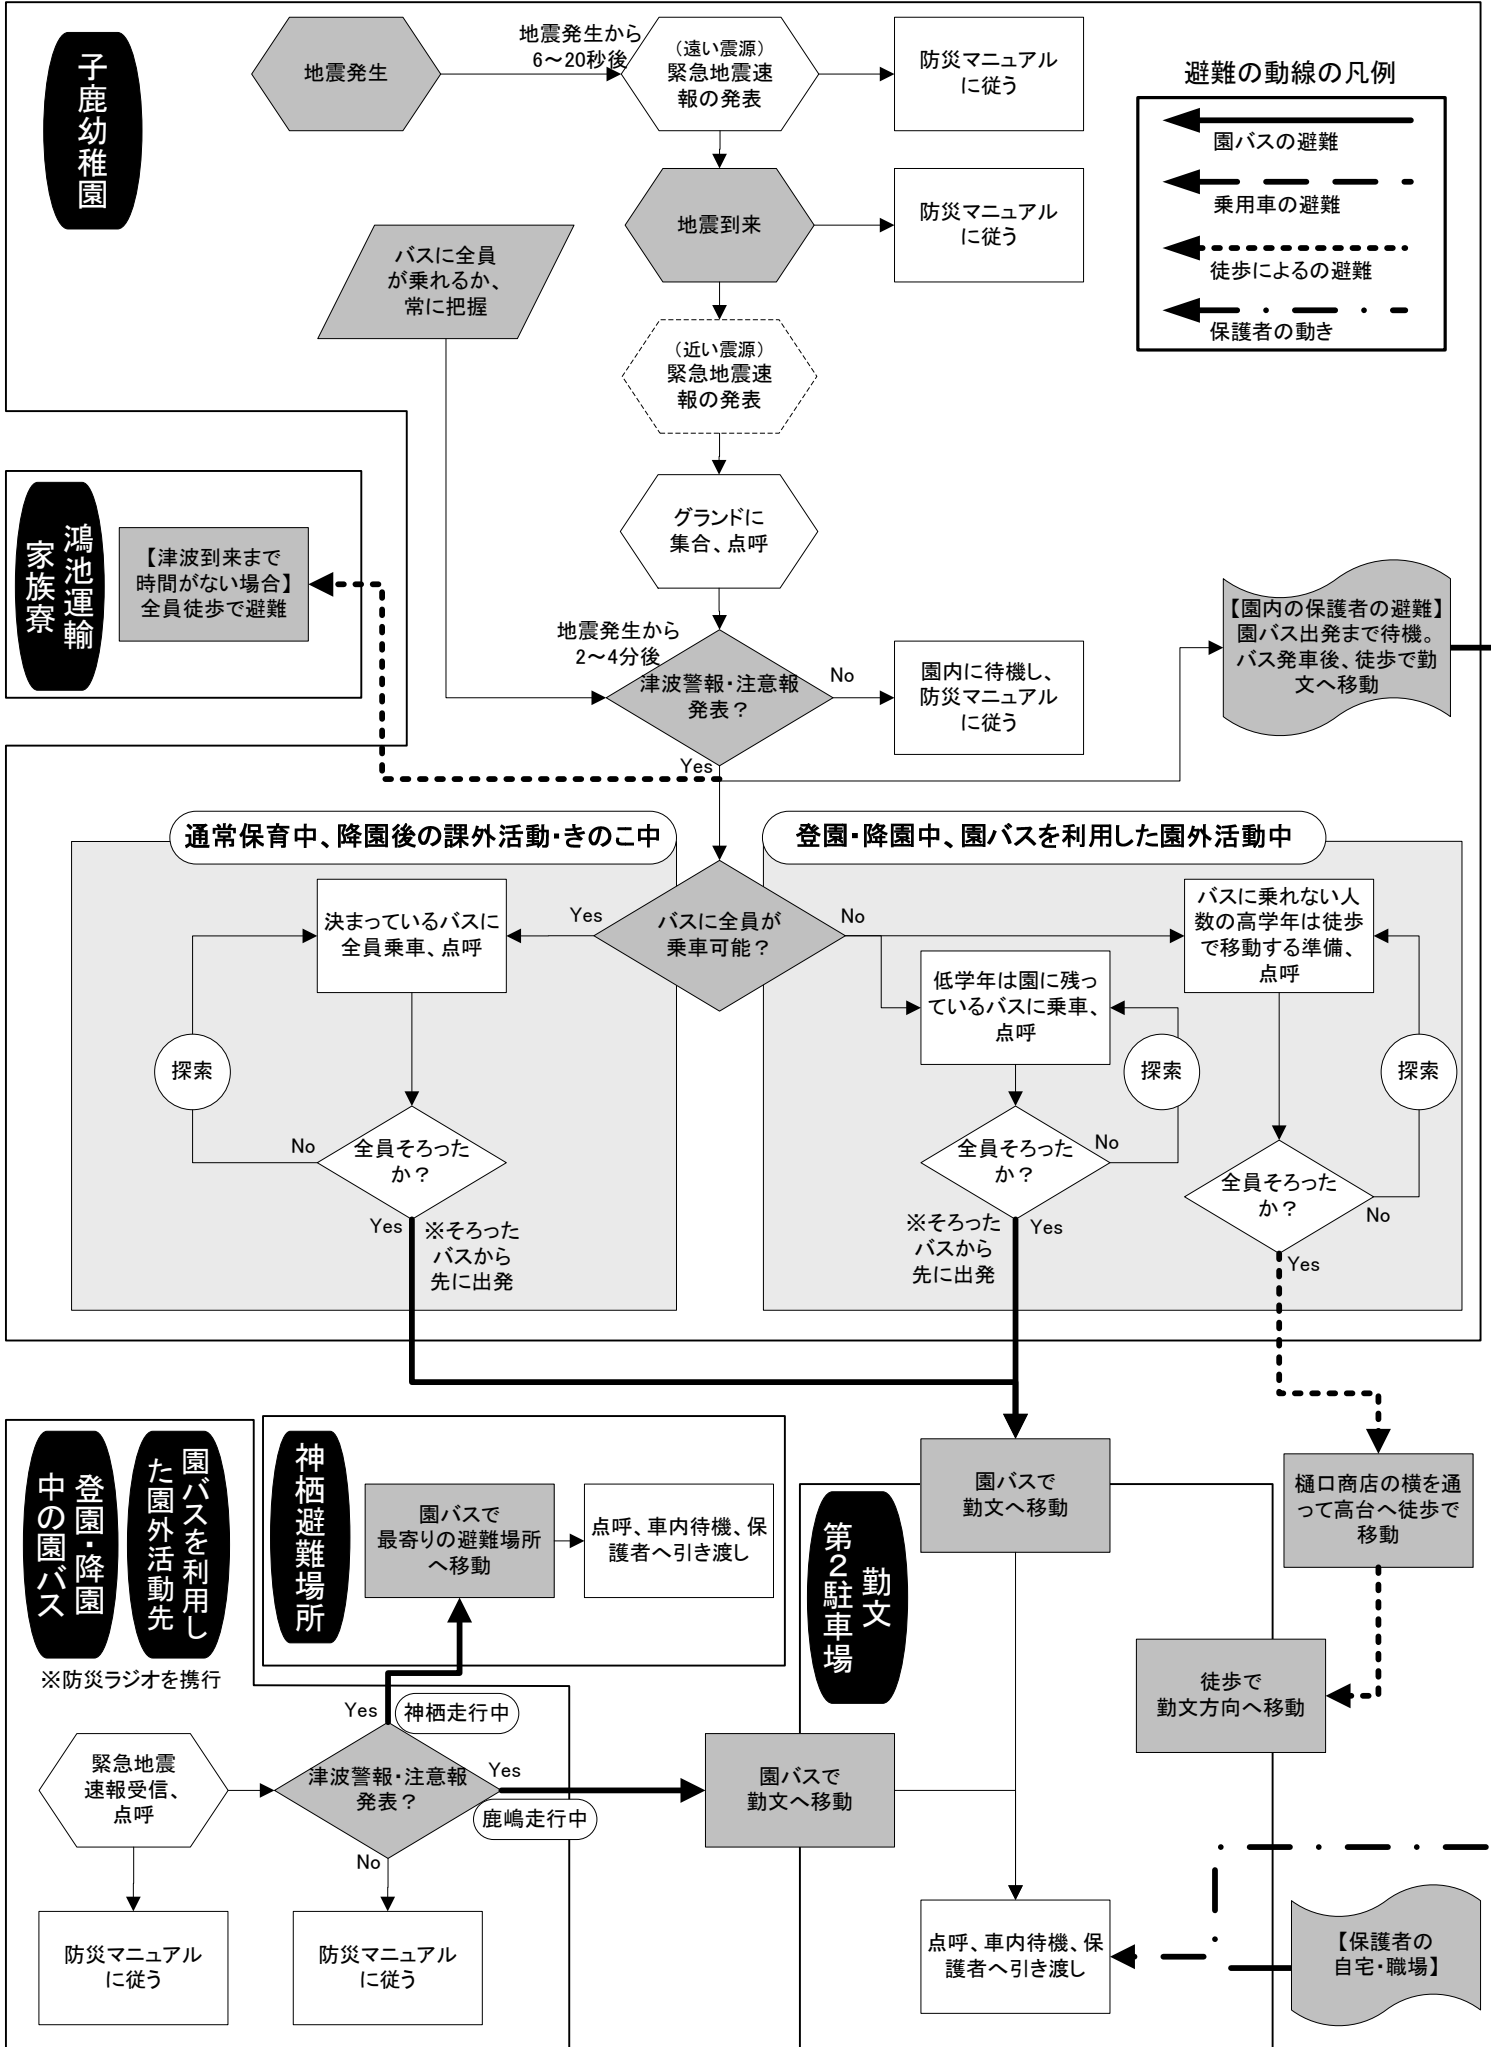

子鹿幼稚園 地震発生時の初動フローチャート

2013年06月23日版

【園内の保護者の避難】
園バス出発まで待機。
バス発車後、徒歩で勤文へ移動

通常保育中、降園後の課外活動・きのこ中

登園・降園中、園バスを利用した園外活動中

登園・降園中の園バス
※防災ラジオを携行

神栖避難場所
園バスで最寄りの避難場所へ移動
点呼、車内待機、保護者へ引き渡し

第2駐車場 勤文

【保護者の自宅・職場】