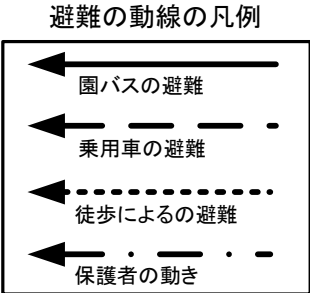

子鹿幼稚園 地震発生時の初動フローチャート

2013年06月23日版

【園内の保護者の避難】
園バス出発まで待機。
バス発車後、徒歩で勤文へ移動

通常保育中、降園後の課外活動・きのこ中

登園・降園中、園バスを利用した園外活動中

登園・降園中の園バス
※防災ラジオを携行

神栖避難場所
園バスで最寄りの避難場所へ移動
点呼、車内待機、保護者へ引き渡し

第2駐車場 勤文